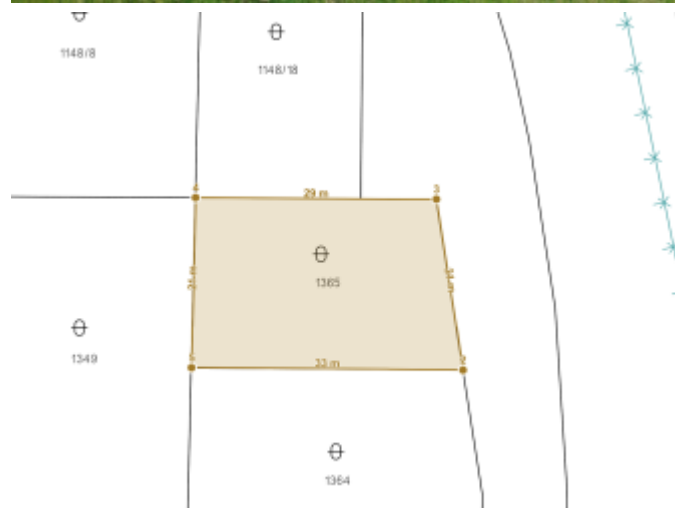

V prípade záujmu ma kontaktujte:

Ing. Lukáš Maňko

+421 904 434 609

lukas.manko@kingreal.sk

REALITNÝ MAKLÉR

Maklér :

Telefón :

E-mail:

Ing. Lukáš Maňko

0904 434 609

lukas.manko@kingreal.sk