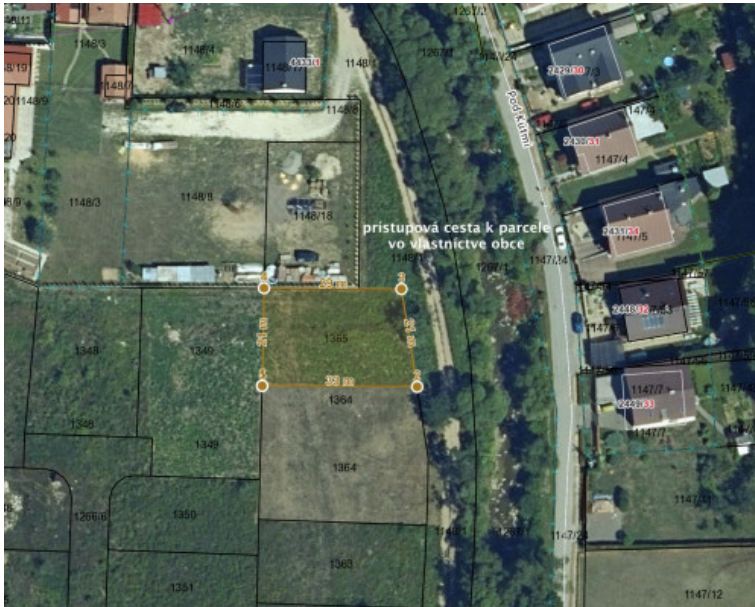

## Stavebný pozemok 635 m<sup>2</sup> – Dlhá Lúka pri Bardejove

65 000 €

|                  |                          |
|------------------|--------------------------|
| Kraj:            | Prešovský kraj           |
| Okres:           | Bardejov                 |
| Obec:            | Bardejov                 |
| Druh:            | Pozemky                  |
| Typ pozemku:     | Pozemok pre rodinné domy |
| Typ:             | Predaj                   |
| Úžitková plocha: |                          |

### PODROBNÉ INFORMÁCIE

|                 |                    |                             |     |
|-----------------|--------------------|-----------------------------|-----|
| Status:         | aktívne            | Inžinierske siete:          | áno |
| Vlastníctvo:    | osobné             | Voda:                       | áno |
| Plocha pozemku: | 635 m <sup>2</sup> | Elektrika:                  | áno |
| Šírka pozemku:  | 21 m               | Voda - blízko pozemku:      | áno |
| Dĺžka pozemku:  | 33 m               | Elektrika - blízko pozemku: | áno |

### POPIS NEHNUTEĽNOSTI

Hľadáte miesto pre svoj vysnívaný dom v pokojnom prostredí? Ponúkame exkluzívne na predaj stavebný pozemok v obci Dlhá Lúka, vzdialený len niekoľko minút od mesta Bardejov a Bardejovských Kúpeľov.

Pozemok sa nachádza v pokojnej časti obce s minimálnou premávkou, čo ocenia najmä rodiny s deťmi a všetci, ktorí hľadajú súkromie a kludné bývanie.

Parametre pozemku:

- Výmera: 635 m<sup>2</sup>
- Rozmery: približne 33 m × 21 m
- Voda a elektrina v dosahu
- Spevnená prístupová cesta
- Tichá lokalita mimo hlavnej cesty