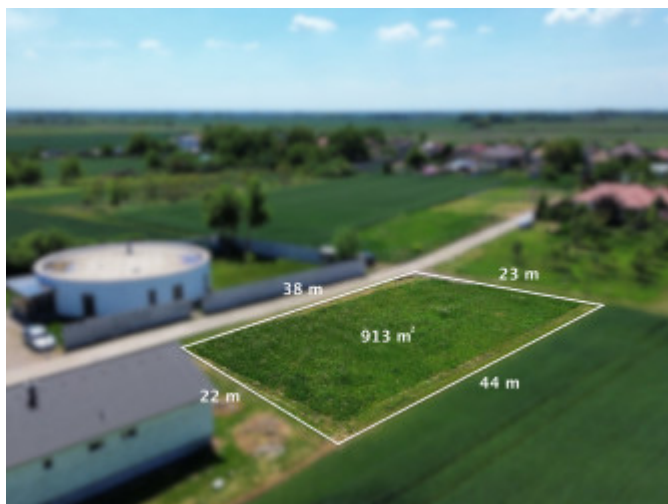

Prístupová cesta: spevnená

Inžinierske siete: voda, elektrina, v dosahu

□ *Lokalita a občianska vybavenosť:*

Jatov je pokojná obec s dobrou dostupnosťou do okolitých miest a kompletnou občianskou vybavenosťou - nachádza sa tu obchod, materská škola, obecný úrad, zastávka autobusu a vlaková zastávka.

V okolí obce sa nachádza jazero a viaceré možnosti na oddych v prírode - ideálne miesto pre pokojné bývanie alebo rekreáciu.

□ *Výhody pozemku:*

Tichá lokalita mimo hlavnej cesty

Slnecná orientácia pozemku - východ - západ

Rovinatý a ľahko prístupný terén

Inžinierske siete v dosahu

Ideálny na výstavbu rodinného domu!

□ *Cena: 56 000 €*

□ *Kontakt:*

Lukáš Mentel - Realitný maklér

□ *0951 493 223*

✉ *lukas.mentel@kingreal.sk*

□ *<https://www.kingreal.sk/makler/69-lukas-mentel>*