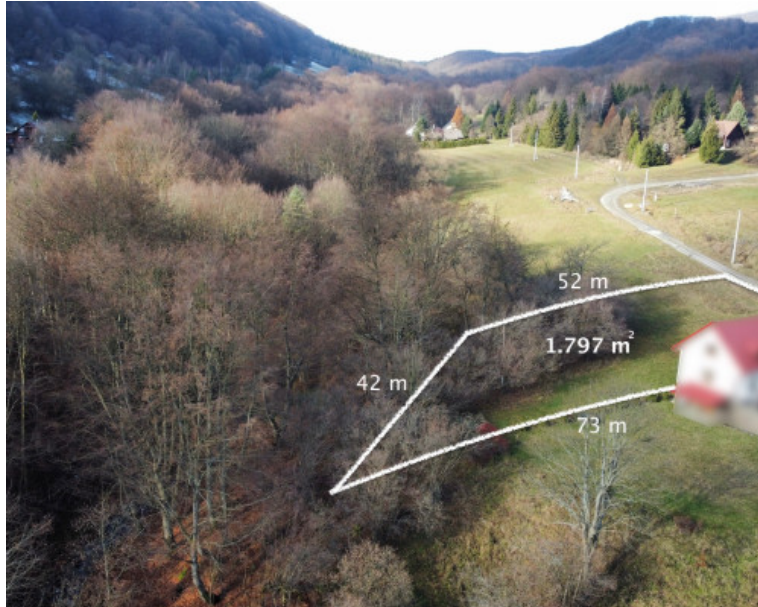

Pozemok na predaj v lyžiarskom stredisku Regetovka, okr. Bardejov

52 000 €

Kraj:	Prešovský kraj
Okres:	Bardejov
Obec:	Regetovka
Druh:	Pozemky
Typ pozemku:	Stavebný pozemok
Typ:	Predaj
Úžitková plocha:	

PODROBNÉ INFORMÁCIE

Status:	aktívne	Celková plocha:	1797 m ²
Vlastníctvo:	osobné	Orientácia:	Juh
Plocha pozemku:	1797 m ²	Inžinierske siete:	áno
Typ zeme:	mierne svahovitá	Elektrika:	áno
Teritórium:	Extravilán	Elektrika - blízko pozemku:	áno

POPIS NEHNUTELNOSTI

King Real Vám exkluzívne ponúka na predaj pozemok o rozlohe 1797m², ktorá sa nachádzajú v tichom a atraktívnom prostredí obce Regetovka, okr. Bardejov. Ponúkame Vám výbornú príležitosť pre investíciu do budúcnosti s možnosťou prekvalifikovania na stavebnú parcelu s následnou výstavbou na rekreačnú chatu. K pozemku prislúcha aj podiel na prístupovej ceste. Obec Regetovka je známa svojim pokojom, prírodou a rekreačným potenciálom v podobe agroturistiky a lyžiarskeho strediska. Nachádza sa 18km od mesta Bardejov.

Predajná cena nehnuteľnosti: 52.000,-Eur

Možnosti využitia pozemku:

- vhodné ako investícia
- po zameraní geodetom, prekvalifikovanie, následne je možná výstavba rekreačnej chaty
- pokojná lokalita
- makadamová prístupová cesta