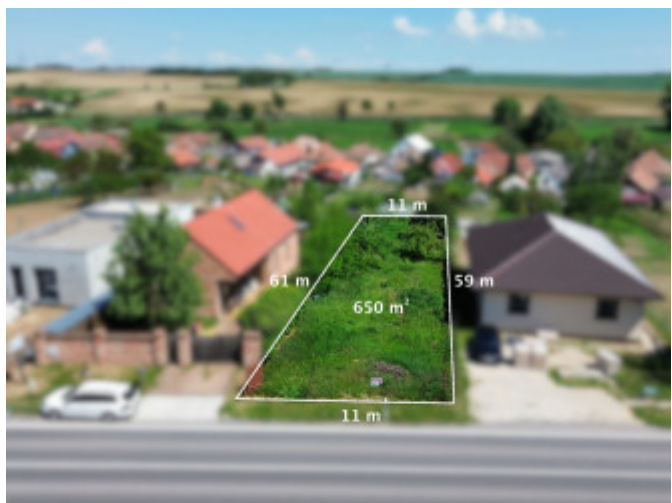

REALITNÝ MAKLÉR

Maklér :

Telefón :

E-mail:

Lukáš Mentel

0951 493 223

lukas.mentel@kingreal.sk