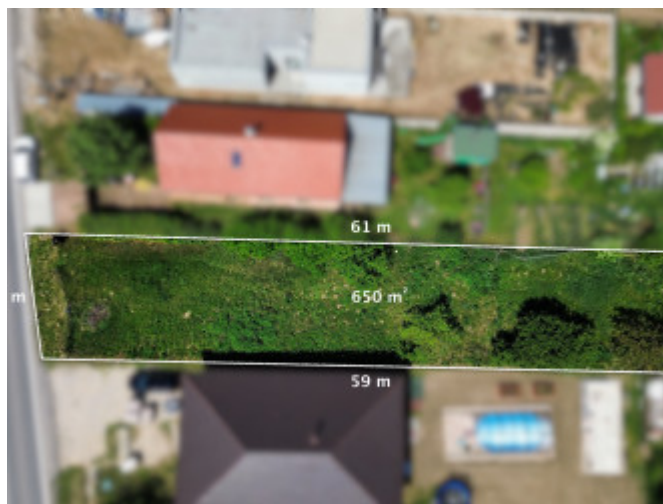

□ *Lokalita a občianska vybavenosť:*

Rišňovce sú vyhľadávanou obcou s kompletnou občianskou vybavenosťou – nachádza sa tu škola, škôlka, potraviny, lekáreň, pošta, reštaurácie a pravidelné autobusové spojenie do Nitry aj Hlohovca. Okolie ponúka možnosti na oddych v prírode, šport či rodinné prechádzky.

□ *Výhody pozemku:*

Pri hlavnej ceste

Slnečná orientácia

Mierne svahovitý a ľahko prístupný terén

Inžinierske siete v dosahu

□ *Cena: 52 000 €*

Videoobhliadka:

<https://youtube.com/shorts/SX3BV3tkCmQ>

□ *Kontakt:*

Lukáš Mentel – Realitný maklér

□ *0951 493 223*

✉ *lukas.mentel@kingreal.sk*

□ *www.kingreal.sk/makler/69-lukas-mentel*