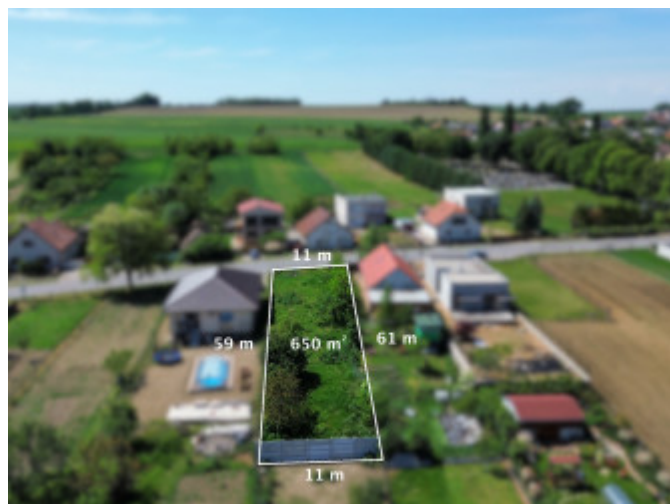

□ *Lokalita a občianska vybavenosť:*

Rišňovce sú vyhľadávanou obcou s kompletnou občianskou vybavenosťou – nachádza sa tu škola, škôlka, potraviny, lekáreň, pošta, reštaurácie a pravidelné autobusové spojenie do Nitry aj Hlohovca. Okolie ponúka možnosti na oddych v prírode, šport či rodinné prechádzky.

□ *Výhody pozemku:*

Pri hlavnej ceste

Slnečná orientácia

Mierne svahovitý a ľahko prístupný terén

Inžinierske siete v dosahu

□ *Cena: 52 000 €*

Videoobhliadka:

<https://youtube.com/shorts/SX3BV3tkCmQ>

□ *Kontakt:*

Lukáš Mentel – Realitný maklér

□ *0951 493 223*

✉ *lukas.mentel@kingreal.sk*

□ *www.kingreal.sk/makler/69-lukas-mentel*