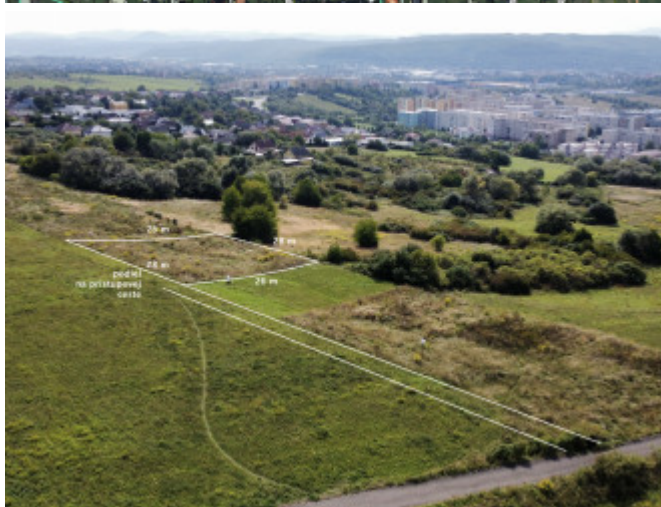

REALITNÝ MAKLÉR

Maklér :
Telefón :
E-mail:

Mgr. Dana Bumberová
0915 784 409
dana.bumberova@kingreal.sk